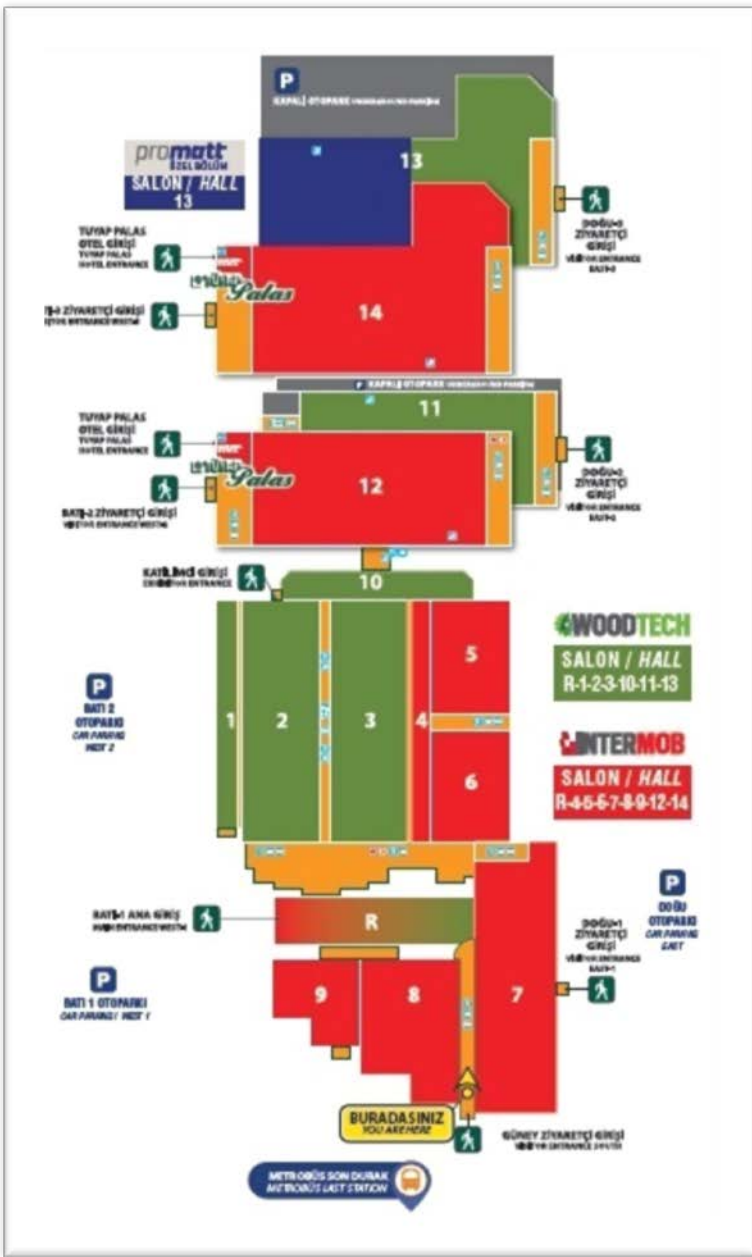

## WoodTech-Intermob & Promatt Özel Bölümü

15 sergi salonu

123.000 metrekare brüt sergi alanı

52.896 metrekare net sergi alanı